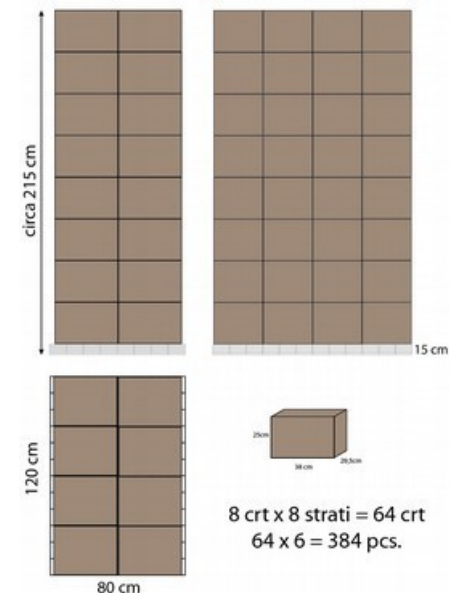

Scheda tecnica

 Italiano

Codice sku	LIACMA891
Descrizione	Dispenser per sapone liquido
Imballo	Imbustato e inscatolato singolarmente . overpack da 6 pz, quantità per pallet n 384 pezzi dimensione scatola singola 225x110x135 mm dimensione scatola multipla 250x295x380 mm
Montaggio	A muro (con tasselli in dotazione)
Colori	Bianco/Trasparente
dimensioni e peso	Mm 217 (H) x 117 (P) x 103 (L); 0,4 Kg
Caratteristiche	Capacità lt 0,55, chiusura con serratura a chiave
Materiali impiegati	ABS(Coperchio bianco) MABS (Fondo e pulsante) PP (Vaschetta) POM (Pompetta e serratura)

Technical sheet

 English

SKU code	LIACMA891
Description	Liquid soap dispenser
Package	Individual bag into single box; 6 pcs overpack – quantity per pallet:. 384 pcs Single box dimensions 225x110x135 mm Overpack dimensions 250x295x380 mm
Application	Wall mounted (with anchors included)
Colors	White/Transparent
Weight & dimensions	mm 217 (H) x 117 (D) x 103 (W); 0,4 Kg
Features	Capacity lt 0,55, key-locked
Materials	ABS (White cover) MABS (bottom and button) PP (Container) POM (pump and lock)

Scheda tecnica

Technical sheet

 Italiano

 English

Codice sku	LIACMA891A
Descrizione	Dispenser per sapone liquido
Imballo	Imbustato e inscatolato singolarmente . overpack da 6 pz, quantità per pallet n 384 pezzi dimensione scatola singola 225x110x135 mm dimensione scatola multipla 250x295x380 mm
Montaggio	A muro (con tasselli in dotazione)
Colori	Arancione con finitura soft touch
dimensioni e peso	Mm 217 (H) x 117 (P) x 103 (L); 0,4 Kg
Caratteristiche	Capacità lt 0,55, chiusura con serratura a chiave
Materiali impiegati	ABS(Coperchio bianco) MABS (Fondo e pulsante) PP (Vaschetta) POM (Pompetta e serratura)