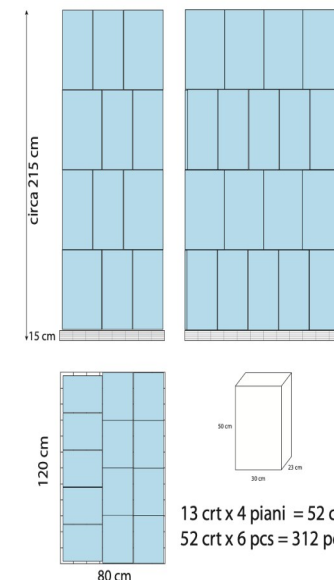

Scheda tecnica

 Italiano

Codice SKU	LIACMA658
Descrizione	Scopino a muro
Imballo	Scatola da 6pz. – quantità per pallet nr. 312 pezzi
Montaggio	A muro (con tasselli 'Fischer' in dotazione o biadesivo)
Colori	Bianco
dimensioni e peso	 mm.480 (H) x 113 (P) x 92 (L); 0,350 Kg.
Caratteristiche	Il bicchiere può essere facilmente rimosso per il lavaggio
Materiali impiegati	ABS (corpo) Polipropilene (supporto setole)

Technical sheet

 English

SKU code	LIACMA658
Description	Wall mounted brush
Package	6pcs. Carton – quantity per pallet.: 312 pcs
Application	Wall mounted (with 'Fischer' anchors included or adhesive tape)
Colors	White
Weight & dimensions	 mm. 480 (H) x 113 (D) x 92 (W); 0,350 Kg.
Features	The lower cup can be easily removed to be washed
Materials	ABS (body) PP (hairs support)

Scheda tecnica

Technical sheet

 Italiano

 English

Codice SKU	LIACMA658A
Descrizione	Scopino a muro
Imballo	Scatola da 6pz. – quantità per pallet nr. 312 pezzi
Montaggio	A muro (con tasselli 'Fischer' in dotazione o biadesivo)
Colori	Arancio con finitura "soft touch"
dimensioni e peso	 mm.480 (H) x 113 (P) x 92 (L); 0,350 Kg
Caratteristiche	Il bicchiere può essere facilmente rimosso per il lavaggio
Materiali impiegati	ABS (corpo) Polipropilene (supporto setole)

Scheda tecnica

 Italiano

Codice SKU	LIACMA658C
Descrizione	Scopino a muro
Imballo	Scatola da 6pz. – quantità per pallet nr. 312 pezzi
Montaggio	A muro (con tasselli 'Fischer' in dotazione o biadesivo)
Colori	Celeste con finitura 'soft touch'
dimensioni e peso	 mm.480 (H) x 113 (P) x 92 (L); 0,350 Kg
Caratteristiche	Il bicchiere può essere facilmente rimosso per il lavaggio
Materiali impiegati	ABS (corpo) Polipropilene (supporto setole)